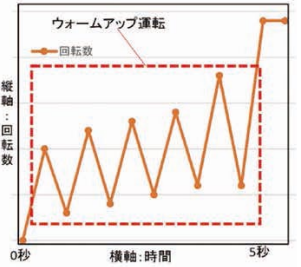

ウォームアップ運転での刃の回転(イメージ図)

アサヒ スーパーブレンダー tiny (タイニー) ASH-6SI

〈FBL-71〉 ☎ 9-0651-0101 ¥92,000

185×260×H392

■仕様

型 式	ASH-6SI	ASH-6LI
電 源	AC100V 50/60Hz	
消費電力	600W	
定格時間	10分運転2分停止の連続	
回 転 数	高速24000 ~ 低速11000rpmの5段階	
ボトル容量	1.0ℓ	1.8ℓ
処理容量	最大0.5ℓ、最小100ml	最大1.0ℓ、最小120ml
ボトル材質	コポリエステル	
質 量	4.0kg	3.8kg

アサヒ スーパーブレンダー tiny (タイニー) ASH-6LI

〈FBL-72〉 ☎ 9-0651-0201 ¥94,000

185×260×H457

●ご注文の際は、注文コードをご記入下さい。

※表示価格は、税別価格になります。