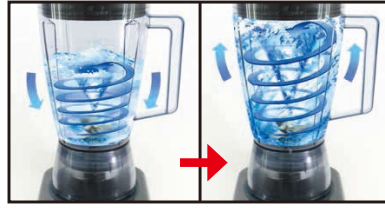

タイマー機能搭載！ミキサー食や熱い食材の攪拌専用機！容器ロック式でより安全に！

タイマー機能 最大3分
(1分・30秒単位での設定可能)
作業の準準化(レシビ化)を可能にし、過剰運転を防止できます。

ダンシング攪拌の粉碎パワー

容器ロック式でより安全に！

固定物を下から上に動かす(ダンシング攪拌)により、ギザギザの特殊刃が素早くカット！従来品とは段違いのパワフルさです。

容器と本体の設置にロック機能を装備。容器のブレや誤作動を防止。運転中手で押さえる必要もありません。

付属品:スモールボトル ASH-2-1-S

ボトル容量:1.9ℓ (ポリカーボネイト)
処理容量:最大0.8ℓ 最小0.1ℓ

●少量の粉碎・攪拌に便利です。

- 熱い食材(80℃以下)に対応したスーパーブレンダー。
- 容器、フタ、フィラーキャップからパッキングにいたるまで耐熱素材を採用。熱風消毒乾燥ができます。(100℃まで)
- 付属品のスモールボトルASH-2-1-Sを使用すれば少量にも対応します。
- 業界初の容器ロック式を採用し、安全面の配慮と容器軸の破損を防止します。
- 特殊刃で固形物も粉碎し易く、繊維の多い食材も完璧に処理。
- 分解可能なカッターでメンテナンスが簡単。※カッターの交換には別売のアジャストハンドルが必要です。

セット時

スーパーブレンダーのモーター部分を共用できるので経済的です。

- ミル用途に使える小容器(220c.c.)プラス、1人前の攪拌にも便利な大容器(400c.c.)のセットで、多様なニーズに対応できます。

カッターは、刃のない平刃で取扱いに安心です。

- 少量の水分を加えた調理済みの食品や、ゴマ、大豆などの乾燥食材を素早く滑らかに粉碎するのに適した平刃です。

業界初！容器ロック式でより安全に！

- ベースと容器類、及び本体設置にロック機能を装備。容器のブレや誤作動を防止、運転中手で押さえる必要もありません。